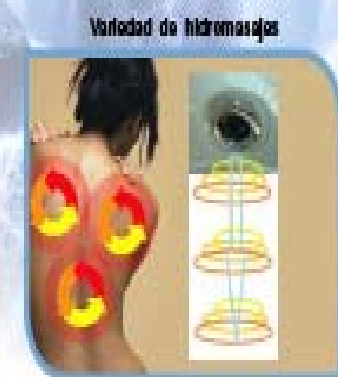

especialmente diseñadas en el casco del spa. El resultado es un energético masaje a lo largo de todos los músculos de su espalda. Ya sea que solamente quiera relajarse o necesite aliviar el dolor o el estrés, cada Passion Spa tiene una variedad de funciones de masaje que le brindarán la máxima experiencia en hidrotterapia.