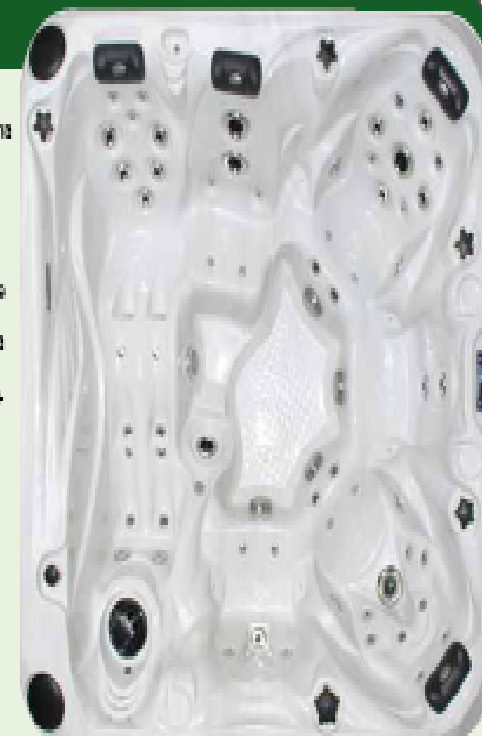

THE ADMIRE SIGNATURE COLLECTION

El Admire es un amplio spa que cuenta con numerosas características y una variedad de asientos que proporcionan la mejor experiencia. Los asientos individuales son profundos, equipado con una amplia tumbona repleta de jets de hidromasaje y con nuestro exclusivo sistema Aqua Rolling Massage proporcionando así una experiencia de masaje inolvidable. Nuestro sistema exclusivo de soporte de la base Everlast™ le proporciona integridad estructural y máxima retención del calor. De ahí que nuestros spas se cuentan entre los spas con mayor eficiencia energética disponible en el mercado.

- Dimensiones: 230 x 230 x 91 cm
- Número de plazas del spa: 5
- Número de plazas tumbadas: 1
- Número Total de Jets: 60
- Masaje AquaRolling
- Sistema de Masaje Soft Air
- Sistema Synergy™ Agua Cristalina
- Bomba de filtración de Energía eficiente
- Sistema de Iluminación Interior Star Brite Led
- Sistema Audio con Adaptador Ipod/Audio
- Calentador Spa Balboa
- Volumen de Agua: 1570 L
- Peso del spa en Vacío: 380 KG

Características técnicas completas en página 29